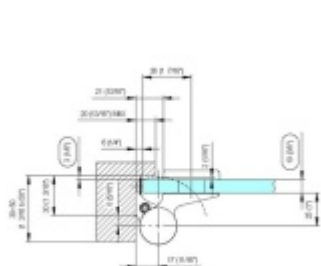

EVO EV 835E10 N - samozavírací pant pro skleněné dveře Černá RAL 9005 matt (CO 062), Pravé provedení

SIMONSWERK

ID produktu: 29937

Samouzavírací dveřní pant pro skleněné dveře jednostranně otevřené. Hydraulická mechanika pantu umožňuje použití ve veřejných objektech i privátních realizacích.

- hydraulická mechanika
- pro použití s kombinací stěna-sklo
- pro jednostranně otvírané vnější dveře, které jsou chráněny před nepříznivými povětrnostními podmínkami.
- s nastavením rychlosti zavírání
- s regulací stálého brzdění
- dveře se otevírají až o 180°
- zastavení v úhlu + 90°
- automatické zavírání od + 80°
- instalováno na dveře s profilem na doraz
- nosnost 120kg / 2 panty
- hloubka falcu od 30 do 50 mm

EV 835E10 N (RAL 9005 matt)	EV 835E10 N (RAL 9005 matt)
EV 835E10 N (RAL 9005 matt)	EV 835E10 N (RAL 9005 matt)
EV 835E10 N (RAL 9005 matt)	EV 835E10 N (RAL 9005 matt)
EV 835E10 N (RAL 9005 matt)	EV 835E10 N (RAL 9005 matt)
EV 835E10 N (RAL 9005 matt)	EV 835E10 N (RAL 9005 matt)
EV 835E10 N (RAL 9005 matt)	EV 835E10 N (RAL 9005 matt)