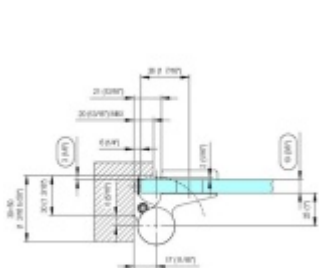

EVO EV 835E10 N - samozavírací pant pro skleněné dveře Černá RAL 9005 matt (CO 062), Pravé provedení

SIMONSWERK

ID produktu: 29937

Samouzavírací dveřní pant pro skleněné dveře jednostranně otevřené. Hydraulická mechanika pantu umožňuje použití ve veřejných objektech i privátních realizacích.

- hydraulická mechanika
- pro použití s kombinací stěna-sklo
- pro jednostranně otvírané vnější dveře, které jsou chráněny před nepříznivými povětrnostními podmínkami.
- s nastavením rychlosti zavírání
- s regulací stálého brzdění
- dveře se otvírají až o 180°
- zastavení v úhlu + 90°
- automatické zavírání od + 80°
- instalováno na dveře s profilem na doraz
- nosnost 120kg / 2 panty
- hloubka falcu od 30 do 50 mm

EV 835E10 N - černá (RAL 9005)	EV 835E10 N - bílá (RAL 9001)
EV 835E10 N - stříbrná (RAL 9003)	EV 835E10 N - zlatá (RAL 9004)
EV 835E10 N - černá (RAL 9005)	EV 835E10 N - bílá (RAL 9001)
EV 835E10 N - stříbrná (RAL 9003)	EV 835E10 N - zlatá (RAL 9004)