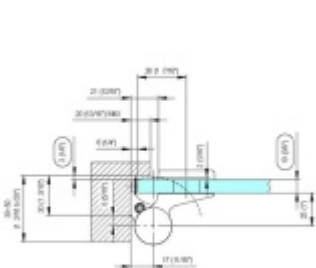

EVO EV 835E10 N - samozavírací pant pro skleněné dveře Černá RAL 9005 matt (CO 062), Pravé provedení

SIMONSWERK

ID produktu: 29937

Samouzavírací dveřní pant pro skleněné dveře jednostranně otevírané. Hydraulická mechanika pantu umožňuje použití ve veřejných objektech i privátních realizacích.

- hydraulická mechanika
- pro použití s kombinací stěna-sklo
- pro jednostranně otvírané vnější dveře, které jsou chráněny před nepříznivými povětrnostními podmínkami.
- s nastavením rychlosti zavírání
- s regulací stálého brzdění
- dveře se otevírají až o 180°
- zastavení v úhlu + 90°
- automatické zavírání od + 80°
- instalováno na dveře s profilem na doraz
- nosnost 120kg / 2 panty
- hloubka falcu od 30 do 50 mm

EV 835E10 N (RAL 9005 matt)	EV 835E10 N (RAL 9005 matt)
EV 835E10 N (RAL 9005 matt)	EV 835E10 N (RAL 9005 matt)
EV 835E10 N (RAL 9005 matt)	EV 835E10 N (RAL 9005 matt)
EV 835E10 N (RAL 9005 matt)	EV 835E10 N (RAL 9005 matt)