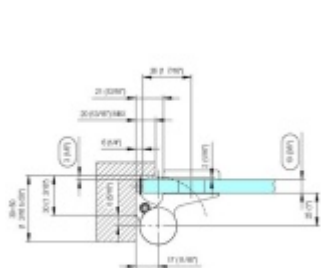

EVO EV 835E10 N - samozavírací pant pro skleněné dveře Černá RAL 9005 matt (CO 062), Pravé provedení

SIMONSWERK

ID produktu: 29937

Samouzavírací dveřní pant pro skleněné dveře jednostranně otevírané. Hydraulická mechanika pantu umožňuje použití ve veřejných objektech i privátních realizacích.

- hydraulická mechanika
- pro použití s kombinací stěna-sklo
- pro jednostranně otvírané vnější dveře, které jsou chráněny před nepříznivými povětrnostními podmínkami.
- s nastavením rychlosti zavírání
- s regulací stálého brzdění
- dveře se otevírají až o 180°
- zastavení v úhlu + 90°
- automatické zavírání od + 80°
- instalováno na dveře s profilem na doraz
- nosnost 120kg / 2 panty
- hloubka falcu od 30 do 50 mm

EVO 835E10 N - černá (RAL 9005)	černá, matná (RAL 9005)
černá, lesklá (RAL 9005)	černá, lesklá (RAL 9005)
černá, matná (RAL 9005)	černá, matná (RAL 9005)
černá, matná (RAL 9005)	černá, matná (RAL 9005)
černá, matná (RAL 9005)	černá, matná (RAL 9005)
černá, matná (RAL 9005)	černá, matná (RAL 9005)
černá, matná (RAL 9005)	černá, matná (RAL 9005)
černá, matná (RAL 9005)	černá, matná (RAL 9005)