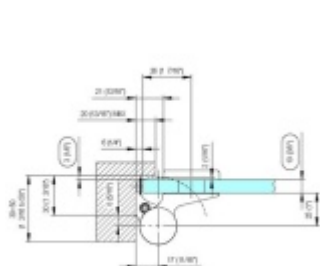

EVO EV 835E10 N - samozavírací pant pro skleněné dveře šedá matná (CO 015), Pravé provedení

SIMONSWERK

ID produktu: 29940

Samouzavírací dveřní pant pro skleněné dveře jednostranně otevírané. Hydraulická mechanika pantu umožňuje použití ve veřejných objektech i privátních realizacích.

- hydraulická mechanika
- pro použití s kombinací stěna-sklo
- pro jednostranně otvírané vnější dveře, které jsou chráněny před nepříznivými povětrnostními podmínkami.
- s nastavením rychlosti zavírání
- s regulací stálého brzdění
- dveře se otevírají až o 180°
- zastavení v úhlu + 90°
- automatické zavírání od + 80°
- instalováno na dveře s profilem na doraz
- nosnost 120kg / 2 panty
- hloubka falcu od 30 do 50 mm

EV 835E10 N (CO 015)	šedá matná (CO 015)
EV 835E10 N (CO 015)	šedá lesklá (CO 015)
EV 835E10 N (CO 015)	šedá lesklá (CO 015)
EV 835E10 N (CO 015)	šedá lesklá (CO 015)
EV 835E10 N (CO 015)	šedá lesklá (CO 015)
EV 835E10 N (CO 015)	šedá lesklá (CO 015)
EV 835E10 N (CO 015)	šedá lesklá (CO 015)
EV 835E10 N (CO 015)	šedá lesklá (CO 015)