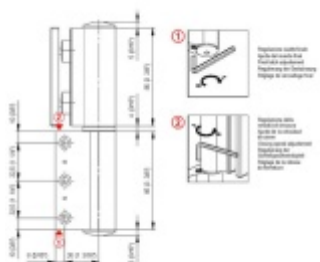

Závěs má zatížení, a proto je nutný zavírací doraz.

V případě instalace ve zvláštním prostředí nebo klimatu (např. vlhkém, kyselém, solném) se nejprve poraďte s prodejní kanceláří.