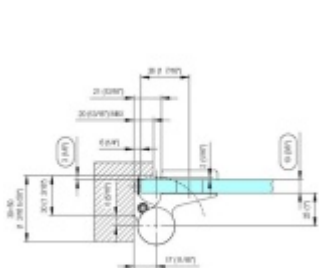

EVO EV 835E10 N - samozavírací pant pro skleněné dveře Černá satín (CO 005), Pravé provedení

SIMONSWERK

ID produktu: 29943

Samouzavírací dveřní pant pro skleněné dveře jednostranně otvírané. Hydraulická mechanika pantu umožňuje použití ve veřejných objektech i privátních realizacích.

- hydraulická mechanika
- pro použití s kombinací stěna-sklo
- pro jednostranně otvírané vnější dveře, které jsou chráněny před nepříznivými povětrnostními podmínkami.
- s nastavením rychlosti zavírání
- s regulací stálého brzdění
- dveře se otevírají až o 180°
- zastavení v úhlu + 90°
- automatické zavírání od + 80°
- instalováno na dveře s profilem na doraz
- nosnost 120kg / 2 panty
- hloubka falcu od 30 do 50 mm

EV 835E10 N (CO 005)	Černá satén (CO 005)
EV 835E10 N (CO 005)	Černá satén (CO 005)
EV 835E10 N (CO 005)	Černá satén (CO 005)
EV 835E10 N (CO 005)	Černá satén (CO 005)
EV 835E10 N (CO 005)	Černá satén (CO 005)