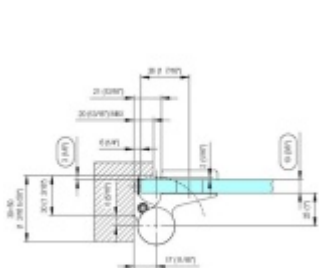

EVO EV 835E10 N - samozavírací pant pro skleněné dveře Černá satín (CO 005), Pravé provedení

SIMONSWERK

ID produktu: 29943

Samouzavírací dveřní pant pro skleněné dveře jednostranně otevírané. Hydraulická mechanika pantu umožňuje použití ve veřejných objektech i privátních realizacích.

- hydraulická mechanika
- pro použití s kombinací stěna-sklo
- pro jednostranně otvírané vnější dveře, které jsou chráněny před nepříznivými povětrnostními podmínkami.
- s nastavením rychlosti zavírání
- s regulací stálého brzdění
- dveře se otevírají až o 180°
- zastavení v úhlu + 90°
- automatické zavírání od + 80°
- instalováno na dveře s profilem na doraz
- nosnost 120kg / 2 panty
- hloubka falcu od 30 do 50 mm

EV 835E10 N (CO 005)	Černá satén (CO 005)
EV 835E10 N (CO 005) +	právní provedení (CO 005)
EV 835E10 N (CO 005) +	EV 835E10 N (CO 005) +
EV 835E10 N (CO 005) +	EV 835E10 N (CO 005) +

Závěs má zatížení, a proto je nutný zavírací doraz.