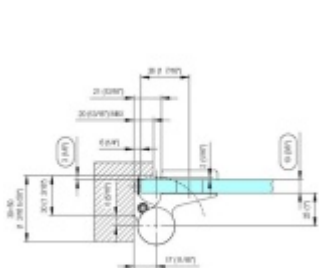

EVO EV 835E10 N - samozavírací pant pro skleněné dveře EV1 Stříbrná satin (CO 002), Pravé provedení

SIMONSWERK

ID produktu: 29944

Samouzavírací dveřní pant pro skleněné dveře jednostranně otevřené. Hydraulická mechanika pantu umožňuje použití ve veřejných objektech i privátních realizacích.

- hydraulická mechanika
- pro použití s kombinací stěna-sklo
- pro jednostranně otvírané vnější dveře, které jsou chráněny před nepříznivými povětrnostními podmínkami.
- s nastavením rychlosti zavírání
- s regulací stálého brzdění
- dveře se otevírají až o 180°
- zastavení v úhlu + 90°
- automatické zavírání od + 80°
- instalováno na dveře s profilem na doraz
- nosnost 120kg / 2 panty
- hloubka falcu od 30 do 50 mm

EVO Silver Satin (stříbrná satin) (CO 002)	Stříbrná, stříbrná (CO 002)
Stříbrná, stříbrná (CO 002)	Stříbrná, stříbrná (CO 002)
Stříbrná, stříbrná (CO 002)	Stříbrná, stříbrná (CO 002)
Stříbrná, stříbrná (CO 002)	Stříbrná, stříbrná (CO 002)
Stříbrná, stříbrná (CO 002)	Stříbrná, stříbrná (CO 002)