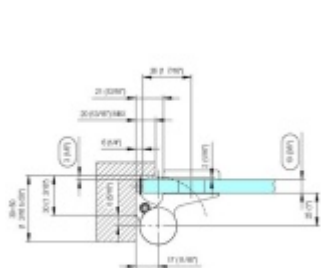

EVO EV 835E10 N - samozavírací pant pro skleněné dveře EV1 Stříbrná satin (CO 002), Pravé provedení

SIMONSWERK

ID produktu: 29944

Samouzavírací dveřní pant pro skleněné dveře jednostranně otevřené. Hydraulická mechanika pantu umožňuje použití ve veřejných objektech i privátních realizacích.

- hydraulická mechanika
- pro použití s kombinací stěna-sklo
- pro jednostranně otvírané vnější dveře, které jsou chráněny před nepříznivými povětrnostními podmínkami.
- s nastavením rychlosti zavírání
- s regulací stálého brzdění
- dveře se otevírají až o 180°
- zastavení v úhlu + 90°
- automatické zavírání od + 80°
- instalováno na dveře s profilem na doraz
- nosnost 120kg / 2 panty
- hloubka falcu od 30 do 50 mm

EV1 Silver Satin (CO 002)	Stříbrná, satén (CO 002)
Stříbrná, satén (CO 002)	polní (CO 002)
Stříbrná, satén (CO 002)	Stříbrná, satén (CO 002)
Stříbrná, satén (CO 002)	Stříbrná, satén (CO 002)
Stříbrná, satén (CO 002)	Stříbrná, satén (CO 002)
Stříbrná, satén (CO 002)	Stříbrná, satén (CO 002)