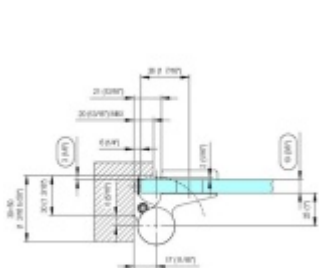

EVO EV 835E10 N - samozavírací pant pro skleněné dveře Bílá RAL 9016 matt (CO 095), Levé provedení

SIMONSWERK

ID produktu: 29945

Samouzavírací dveřní pant pro skleněné dveře jednostranně otevřené. Hydraulická mechanika pantu umožňuje použití ve veřejných objektech i privátních realizacích.

- hydraulická mechanika
- pro použití s kombinací stěna-sklo
- pro jednostranně otvírané vnější dveře, které jsou chráněny před nepříznivými povětrnostními podmínkami.
- s nastavením rychlosti zavírání
- s regulací stálého brzdění
- dveře se otevírají až o 180°
- zastavení v úhlu + 90°
- automatické zavírání od + 80°
- instalováno na dveře s profilem na doraz
- nosnost 120kg / 2 panty
- hloubka falcu od 30 do 50 mm

EV 835E10 N (RAL 9016 matt)	EV 835E10 N (RAL 9016 matt)
EV 835E10 N (RAL 9016 matt)	EV 835E10 N (RAL 9016 matt)
EV 835E10 N (RAL 9016 matt)	EV 835E10 N (RAL 9016 matt)
EV 835E10 N (RAL 9016 matt)	EV 835E10 N (RAL 9016 matt)