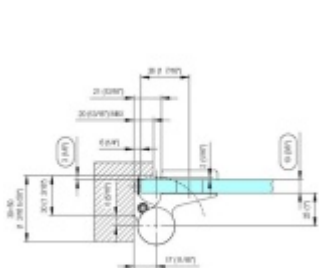

EVO EV 835E10 N - samozavírací pant pro skleněné dveře šedá matná (CO 015), Levé provedení

SIMONSWERK

ID produktu: 29950

Samouzavírací dveřní pant pro skleněné dveře jednostranně otevírané. Hydraulická mechanika pantu umožňuje použití ve veřejných objektech i privátních realizacích.

- hydraulická mechanika
- pro použití s kombinací stěna-sklo
- pro jednostranně otvírané vnější dveře, které jsou chráněny před nepříznivými povětrnostními podmínkami.
- s nastavením rychlosti zavírání
- s regulací stálého brzdění
- dveře se otevírají až o 180°
- zastavení v úhlu + 90°
- automatické zavírání od + 80°
- instalováno na dveře s profilem na doraz
- nosnost 120kg / 2 panty
- hloubka falcu od 30 do 50 mm

EV 835E10 N (CO 015)	šedá matná (CO 015)
EV 835E10 N (CO 015)	šedá lesklá (CO 015)
EV 835E10 N (CO 015)	šedá matná (CO 015)
EV 835E10 N (CO 015)	šedá matná (CO 015)
EV 835E10 N (CO 015)	šedá matná (CO 015)
EV 835E10 N (CO 015)	šedá matná (CO 015)