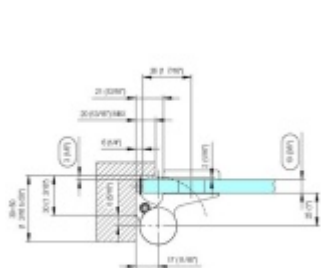

EVO EV 835E10 N - samozavírací pant pro skleněné dveře šedá matná (CO 015), Levé provedení

SIMONSWERK

ID produktu: 29950

Samouzavírací dveřní pant pro skleněné dveře jednostranně otevírané. Hydraulická mechanika pantu umožňuje použití ve veřejných objektech i privátních realizacích.

- hydraulická mechanika
- pro použití s kombinací stěna-sklo
- pro jednostranně otvírané vnější dveře, které jsou chráněny před nepříznivými povětrnostními podmínkami.
- s nastavením rychlosti zavírání
- s regulací stálého brzdění
- dveře se otevírají až o 180°
- zastavení v úhlu + 90°
- automatické zavírání od + 80°
- instalováno na dveře s profilem na doraz
- nosnost 120kg / 2 panty
- hloubka falcu od 30 do 50 mm

EV 835E10 N (CO 015)	šedá matná (CO 015)
EV 835E10 N (CO 015)	šedá lesklá (CO 015)
EV 835E10 N (CO 015)	šedá matná (CO 015)
EV 835E10 N (CO 015)	šedá matná (CO 015)
EV 835E10 N (CO 015)	šedá matná (CO 015)