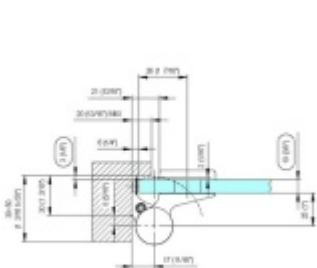

EVO EV 835E10 N - samozavírací pant pro skleněné dveře Leštěný chrom (CO 014), Levé provedení

SIMONSWERK

ID produktu: 29951

Samouzavírací dveřní pant pro skleněné dveře jednostranně otevřené. Hydraulická mechanika pantu umožňuje použití ve veřejných objektech i privátních realizacích.

- hydraulická mechanika
- pro použití s kombinací stěna-sklo
- pro jednostranně otvírané vnější dveře, které jsou chráněny před nepříznivými povětrnostními podmínkami.
- s nastavením rychlosti zavírání
- s regulací stálého brzdění
- dveře se otvírají až o 180°
- zastavení v úhlu + 90°
- automatické zavírání od + 80°
- instalováno na dveře s profilem na doraz
- nosnost 120kg / 2 panty
- hloubka falcu od 30 do 50 mm