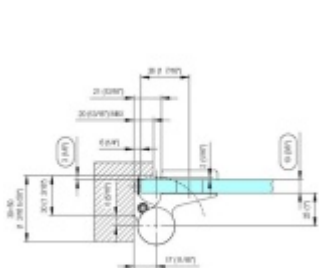

EVO EV 835E10 N - samozavírací pant pro skleněné dveře Leštěný chrom (CO 014), Levé provedení

SIMONSWERK

ID produktu: 29951

Samouzavírací dveřní pant pro skleněné dveře jednostranně otvírané. Hydraulická mechanika pantu umožňuje použití ve veřejných objektech i privátních realizacích.

- hydraulická mechanika
- pro použití s kombinací stěna-sklo
- pro jednostranně otvírané vnější dveře, které jsou chráněny před nepříznivými povětrnostními podmínkami.
- s nastavením rychlosti zavírání
- s regulací stálého brzdění
- dveře se otevírají až o 180°
- zastavení v úhlu + 90°
- automatické zavírání od + 80°
- instalováno na dveře s profilem na doraz
- nosnost 120kg / 2 panty
- hloubka falcu od 30 do 50 mm

EV 835E10 N (CO 014)	EV 835E10 N (CO 014)
EV 835E10 N (CO 014)	EV 835E10 N (CO 014)
EV 835E10 N (CO 014)	EV 835E10 N (CO 014)
EV 835E10 N (CO 014)	EV 835E10 N (CO 014)
EV 835E10 N (CO 014)	EV 835E10 N (CO 014)
EV 835E10 N (CO 014)	EV 835E10 N (CO 014)
EV 835E10 N (CO 014)	EV 835E10 N (CO 014)
EV 835E10 N (CO 014)	EV 835E10 N (CO 014)
EV 835E10 N (CO 014)	EV 835E10 N (CO 014)
EV 835E10 N (CO 014)	EV 835E10 N (CO 014)