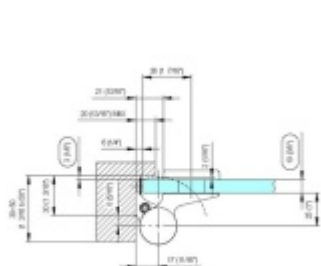

EVO EV 835E10 N - samozavírací pant pro skleněné dveře Černá satín (CO 005), Levé provedení

SIMONSWERK

ID produktu: 29953

Samouzavírací dveřní pant pro skleněné dveře jednostranně otevírané. Hydraulická mechanika pantu umožňuje použití ve veřejných objektech i privátních realizacích.

- hydraulická mechanika
- pro použití s kombinací stěna-sklo
- pro jednostranně otvírané vnější dveře, které jsou chráněny před nepříznivými povětrnostními podmínkami.
- s nastavením rychlosti zavírání
- s regulací stálého brzdění
- dveře se otevírají až o 180°
- zastavení v úhlu + 90°
- automatické zavírání od + 80°
- instalováno na dveře s profilem na doraz
- nosnost 120kg / 2 panty
- hloubka falcu od 30 do 50 mm

EV 835E10 N (CO 005)	Černá satén (CO 005)
EV 835E10 N (CO 005)	Černá satén (CO 005)
EV 835E10 N (CO 005)	Černá satén (CO 005)
EV 835E10 N (CO 005)	Černá satén (CO 005)
EV 835E10 N (CO 005)	Černá satén (CO 005)
EV 835E10 N (CO 005)	Černá satén (CO 005)
EV 835E10 N (CO 005)	Černá satén (CO 005)
EV 835E10 N (CO 005)	Černá satén (CO 005)
EV 835E10 N (CO 005)	Černá satén (CO 005)
EV 835E10 N (CO 005)	Černá satén (CO 005)