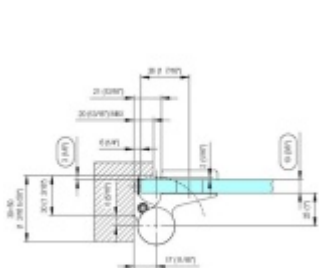

EVO EV 835E10 N - samozavírací pant pro skleněné dveře Černá satín (CO 005), Levé provedení

SIMONSWERK

ID produktu: 29953

Samouzavírací dveřní pant pro skleněné dveře jednostranně otevírané. Hydraulická mechanika pantu umožňuje použití ve veřejných objektech i privátních realizacích.

- hydraulická mechanika
- pro použití s kombinací stěna-sklo
- pro jednostranně otvírané vnější dveře, které jsou chráněny před nepříznivými povětrnostními podmínkami.
- s nastavením rychlosti zavírání
- s regulací stálého brzdění
- dveře se otevírají až o 180°
- zastavení v úhlu + 90°
- automatické zavírání od + 80°
- instalováno na dveře s profilem na doraz
- nosnost 120kg / 2 panty
- hloubka falcu od 30 do 50 mm

EV 835E10 N (CO 005)	Černá satén (CO 005)
EV 835E10 N (CO 005)	Černá satén (CO 005)
EV 835E10 N (CO 005)	Černá satén (CO 005)
EV 835E10 N (CO 005)	Černá satén (CO 005)
EV 835E10 N (CO 005)	Černá satén (CO 005)