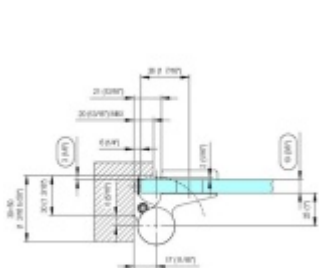

EVO EV 835E10 N - samozavírací pant pro skleněné dveře EV1 Stříbrná satin (CO 002), Levé provedení

SIMONSWERK

ID produktu: 29954

Samouzavírací dveřní pant pro skleněné dveře jednostranně otevírané. Hydraulická mechanika pantu umožňuje použití ve veřejných objektech i privátních realizacích.

- hydraulická mechanika
- pro použití s kombinací stěna-sklo
- pro jednostranně otvírané vnější dveře, které jsou chráněny před nepříznivými povětrnostními podmínkami.
- s nastavením rychlosti zavírání
- s regulací stálého brzdění
- dveře se otevírají až o 180°
- zastavení v úhlu + 90°
- automatické zavírání od + 80°
- instalováno na dveře s profilem na doraz
- nosnost 120kg / 2 panty
- hloubka falcu od 30 do 50 mm

EV1 Silver Satin (CO 002)	Stříbrná, satén (CO 002)
Stříbrná, satén, PVD (CO 002)	patent chrom (CO 002)
matná grafitová (CO 002)	Stříbrná, satén, PVD (CO 002)
Stříbrná, satén, PVD (CO 002)	Stříbrná, satén, PVD (CO 002)
Stříbrná, satén, PVD (CO 002)	Stříbrná, satén, PVD (CO 002)
Stříbrná, satén, PVD (CO 002)	Stříbrná, satén, PVD (CO 002)