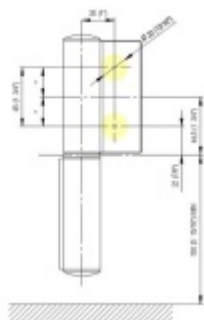

EVO EV 835E10 N - samozavírací pant pro skleněné dveře EV1 Stříbrná satin (CO 002), Levé provedení

SIMONSWERK

ID produktu: 29954

Samouzavírací dveřní pant pro skleněné dveře jednostranně otevřené. Hydraulická mechanika pantu umožňuje použití ve veřejných objektech i privátních realizacích.

- hydraulická mechanika
- pro použití s kombinací stěna-sklo
- pro jednostranně otvírané vnější dveře, které jsou chráněny před nepříznivými povětrnostními podmínkami.
- s nastavením rychlosti zavírání
- s regulací stálého brzdění
- dveře se otevírají až o 180°
- zastavení v úhlu + 90°
- automatické zavírání od + 80°
- instalováno na dveře s profilem na doraz
- nosnost 120kg / 2 panty
- hloubka falcu od 30 do 50 mm

EVO Silver Satin (stříbrná satén) (CO 002)	Stříbrná, stříbrná (CO 002)
Stříbrná, stříbrná (CO 002)	Stříbrná, stříbrná (CO 002)
Stříbrná, stříbrná (CO 002)	Stříbrná, stříbrná (CO 002)
Stříbrná, stříbrná (CO 002)	Stříbrná, stříbrná (CO 002)
Stříbrná, stříbrná (CO 002)	Stříbrná, stříbrná (CO 002)