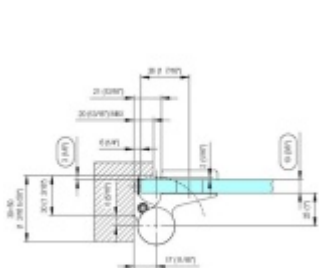

EVO EV 835E10 N - samozavírací pant pro skleněné dveře EV1 Stříbrná satin (CO 002), Levé provedení

SIMONSWERK

ID produktu: 29954

Samouzavírací dveřní pant pro skleněné dveře jednostranně otevřené. Hydraulická mechanika pantu umožňuje použití ve veřejných objektech i privátních realizacích.

- hydraulická mechanika
- pro použití s kombinací stěna-sklo
- pro jednostranně otvírané vnější dveře, které jsou chráněny před nepříznivými povětrnostními podmínkami.
- s nastavením rychlosti zavírání
- s regulací stálého brzdění
- dveře se otevírají až o 180°
- zastavení v úhlu + 90°
- automatické zavírání od + 80°
- instalováno na dveře s profilem na doraz
- nosnost 120kg / 2 panty
- hloubka falcu od 30 do 50 mm

EVO Silver Satin (stříbrná satén) (CO 002)	Stříbrná, stříbrná (CO 002)
Stříbrná, stříbrná (CO 002)	Stříbrná, stříbrná (CO 002)
Stříbrná, stříbrná (CO 002)	Stříbrná, stříbrná (CO 002)
Stříbrná, stříbrná (CO 002)	Stříbrná, stříbrná (CO 002)
Stříbrná, stříbrná (CO 002)	Stříbrná, stříbrná (CO 002)