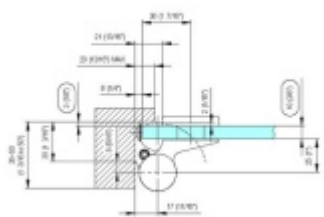

EVO EV 835E11 N - samozavírací pant pro skleněné dveře

SIMONSWERK

Dveřní pant pro skleněné dveře jednostranně otevírané. Hydraulická mechanika pantu umožňuje použití ve veřejných objektech i privátních realizacích.

- pro použití s kombinací stěna-sklo
- hydraulická mechanika
- pro jednokřídlé dveře v chráněných venkovních prostorech
- s nastavením rychlosti zavírání dveří
- s regulací stálého brzdění
- Otevírání dveří až do úhlu 180°
- Přidržení otevření v úhlu + 180°
- Automatické zavírání od + 160°
- Možnost instalace na dveře s dorazovým profilem (dveřní zarážka)
- Hloubka falcu od 30 do 50 mm
- nosnost 120 kg / 2 panty