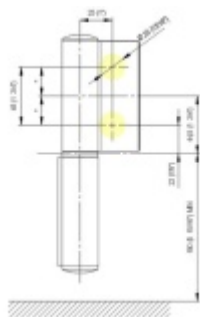

Produktový list

platný k 22. 4. 2026

luxusnikovani.cz
DELIVERED BY EFB

EVO EV 835E11 N - samozavírací pant pro skleněné dveře

SIMONSWERK

Dveřní pant pro skleněné dveře jednostranně otevírané. Hydraulická mechanika pantu umožňuje použití ve veřejných objektech i privátních realizacích.

- pro použití s kombinací stěna-sklo
- hydraulická mechanika
- pro jednokřídlé dveře v chráněných venkovních prostorech
- s nastavením rychlosti zavírání dveří
- s regulací stálého brzdění
- Otevírání dveří až do úhlu 180°
- Přidržení otevření v úhlu + 180°
- Automatické zavírání od + 160°
- Možnost instalace na dveře s dorazovým profilem (dveřní zarážka)
- Hloubka falcu od 30 do 50 mm
- nosnost 120 kg / 2 panty

• EVO 835E11 N (stříbrný) (EVO 835E11 N)	• EVO 835E11 N (černý) (EVO 835E11 N)
• EVO 835E11 N (zlatý) (EVO 835E11 N)	• EVO 835E11 N (stříbrný) (EVO 835E11 N)
• EVO 835E11 N (černý) (EVO 835E11 N)	• EVO 835E11 N (stříbrný) (EVO 835E11 N)
• EVO 835E11 N (stříbrný) (EVO 835E11 N)	• EVO 835E11 N (stříbrný) (EVO 835E11 N)