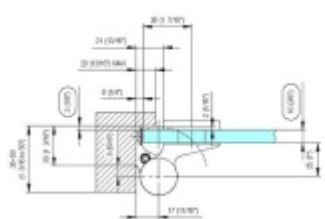

Produktový list

platný k 22. 4. 2026

luxusnikovani.cz
DELIVERED BY EFB

EVO EV 835E11 N - samozavírací pant pro skleněné dveře

SIMONSWERK

Dveřní pant pro skleněné dveře jednostranně otevírané. Hydraulická mechanika pantu umožňuje použití ve veřejných objektech i privátních realizacích.

- pro použití s kombinací stěna-sklo
- hydraulická mechanika
- pro jednokřídlé dveře v chráněných venkovních prostorech
- s nastavením rychlosti zavírání dveří
- s regulací stálého brzdění
- Otevírání dveří až do úhlu 180°
- Přidržení otevření v úhlu + 180°
- Automatické zavírání od + 160°
- Možnost instalace na dveře s dorazovým profilem (dveřní zarážka)
- Hloubka falcu od 30 do 50 mm
- nosnost 120 kg / 2 panty

• EVO 835E11 N (stříbrný) (EVO 835E11 N)	• EVO 835E11 N (černý) (EVO 835E11 N)
• EVO 835E11 N (zlatý) (EVO 835E11 N)	• EVO 835E11 N (stříbrný) (EVO 835E11 N)
• EVO 835E11 N (černý) (EVO 835E11 N)	• EVO 835E11 N (stříbrný) (EVO 835E11 N)
• EVO 835E11 N (stříbrný) (EVO 835E11 N)	• EVO 835E11 N (stříbrný) (EVO 835E11 N)