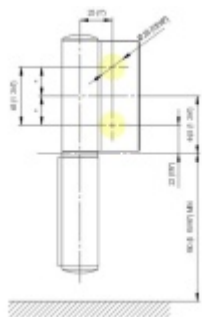

Produktový list

platný k 27. 4. 2026

luxusnikovani.cz
DELIVERED BY EFB

EVO EV 835E11 N - samozavírací pant pro skleněné dveře

SIMONSWERK

Dveřní pant pro skleněné dveře jednostranně otevírané. Hydraulická mechanika pantu umožňuje použití ve veřejných objektech i privátních realizacích.

- pro použití s kombinací stěna-sklo
- hydraulická mechanika
- pro jednokřídlé dveře v chráněných venkovních prostorech
- s nastavením rychlosti zavírání dveří
- s regulací stálého brzdění
- Otevírání dveří až do úhlu 180°
- Přidržení otevření v úhlu + 180°
- Automatické zavírání od + 160°
- Možnost instalace na dveře s dorazovým profilem (dveřní zarážka)
- Hloubka falcu od 30 do 50 mm
- nosnost 120 kg / 2 panty

• EVO 835E11 N - chrom (P)	• EVO 835E11 N - černá (P)
• EVO 835E11 N - stříbrná (P)	• EVO 835E11 N - bílá (P)
• EVO 835E11 N - zlatá (P)	• EVO 835E11 N - tmavě šedá (P)
• EVO 835E11 N - světle šedá (P)	• EVO 835E11 N - tmavě zelená (P)
• EVO 835E11 N - modrá (P)	• EVO 835E11 N - červená (P)