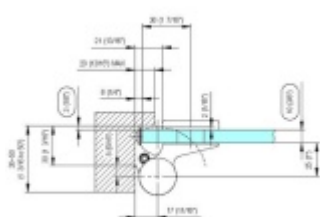

EVO EV 835E11 N - samozavírací pant pro skleněné dveře Černá RAL 9005 matt (CO 062), Levé provedení

SIMONSWERK

ID produktu: 29956

Dveřní pant pro skleněné dveře jednostranně otevírané. Hydraulická mechanika pantu umožňuje použití ve veřejných objektech i privátních realizacích.

- pro použití s kombinací stěna-sklo
- hydraulická mechanika
- pro jednokřídlé dveře v chráněných venkovních prostorech
- s nastavením rychlosti zavírání dveří
- s regulací stálého brzdění
- Otevírání dveří až do úhlu 180°
- Přidržení otevření v úhlu + 180°
- Automatické zavírání od + 160°
- Možnost instalace na dveře s dorazovým profilem (dveřní zarážka)
- Hloubka falcu od 30 do 50 mm
- nosnost 120 kg / 2 panty