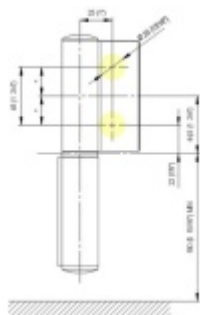

EVO EV 835E11 N - samozavírací pant pro skleněné dveře Černá RAL 9005 matt (CO 062), Levé provedení

SIMONSWERK

ID produktu: 29956

Dveřní pant pro skleněné dveře jednostranně otevírané. Hydraulická mechanika pantu umožňuje použití ve veřejných objektech i privátních realizacích.

- pro použití s kombinací stěna-sklo
- hydraulická mechanika
- pro jednokřídlé dveře v chráněných venkovních prostorech
- s nastavením rychlosti zavírání dveří
- s regulací stálého brzdění
- Otevírání dveří až do úhlu 180°
- Přidržení otevření v úhlu + 180°
- Automatické zavírání od + 160°
- Možnost instalace na dveře s dorazovým profilem (dveřní zarážka)
- Hloubka falcu od 30 do 50 mm
- nosnost 120 kg / 2 panty