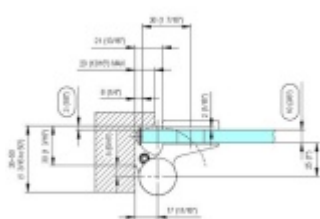

Produktový list

platný k 27. 4. 2026

luxusnikovani.cz
DELIVERED BY EFB

EVO EV 835E11 N - samozavírací pant pro skleněné dveře Černá RAL 9005 matt (CO 062), Levé provedení

SIMONSWERK

ID produktu: 29956

Dveřní pant pro skleněné dveře jednostranně otevírané. Hydraulická mechanika pantu umožňuje použití ve veřejných objektech i privátních realizacích.

- pro použití s kombinací stěna-sklo
- hydraulická mechanika
- pro jednokřídlé dveře v chráněných venkovních prostorech
- s nastavením rychlosti zavírání dveří
- s regulací stálého brzdění
- Otevírání dveří až do úhlu 180°
- Přidržení otevření v úhlu + 180°
- Automatické zavírání od + 160°
- Možnost instalace na dveře s dorazovým profilem (dveřní zarážka)
- Hloubka falcu od 30 do 50 mm
- nosnost 120 kg / 2 panty