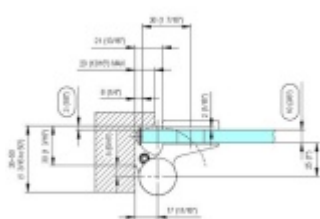

EVO EV 835E11 N - samozavírací pant pro skleněné dveře Zlatá matná (CO 017), Levé provedení

SIMONSWERK

ID produktu: 29957

Dveřní pant pro skleněné dveře jednostranně otevírané. Hydraulická mechanika pantu umožňuje použití ve veřejných objektech i privátních realizacích.

- pro použití s kombinací stěna-sklo
- hydraulická mechanika
- pro jednokřídlé dveře v chráněných venkovních prostorech
- s nastavením rychlosti zavírání dveří
- s regulací stálého brzdění
- Otevírání dveří až do úhlu 180°
- Přidržení otevření v úhlu + 180°
- Automatické zavírání od + 160°
- Možnost instalace na dveře s dorazovým profilem (dveřní zarážka)
- Hloubka falcu od 30 do 50 mm
- nosnost 120 kg / 2 panty