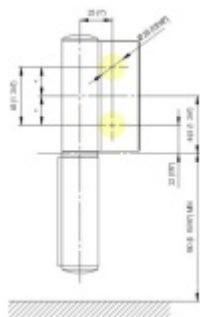

Produktový list

platný k 10. 1. 2026

luxusnikovani.cz
DELIVERED BY EFB

EVO EV 835E11 N - samozavírací pant pro skleněné dveře Zlatá matná (CO 017), Levé provedení

SIMONSWERK

ID produktu: 29957

Dveřní pant pro skleněné dveře jednostranně otevírané. Hydraulická mechanika pantu umožňuje použití ve veřejných objektech i privátních realizacích.

- pro použití s kombinací stěna-sklo
- hydraulická mechanika
- pro jednokřídlé dveře v chráněných venkovních prostorech
- s nastavením rychlosti zavírání dveří
- s regulací stálého brzdění
- Otevírání dveří až do úhlu 180°
- Přidržení otevření v úhlu + 180°
- Automatické zavírání od + 160°
- Možnost instalace na dveře s dorazovým profilem (dveřní zarážka)
- Hloubka falcu od 30 do 50 mm
- nosnost 120 kg / 2 panty