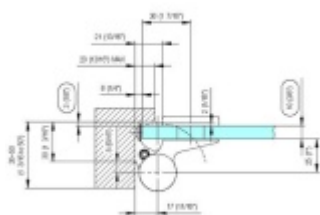

Produktový list

platný k 10. 1. 2026

luxusnikovani.cz
DELIVERED BY EFB

EVO EV 835E11 N - samozavírací pant pro skleněné dveře Zlatá matná (CO 017), Levé provedení

SIMONSWERK

ID produktu: 29957

Dveřní pant pro skleněné dveře jednostranně otevírané. Hydraulická mechanika pantu umožňuje použití ve veřejných objektech i privátních realizacích.

- pro použití s kombinací stěna-sklo
- hydraulická mechanika
- pro jednokřídlé dveře v chráněných venkovních prostorech
- s nastavením rychlosti zavírání dveří
- s regulací stálého brzdění
- Otevírání dveří až do úhlu 180°
- Přidržení otevření v úhlu + 180°
- Automatické zavírání od + 160°
- Možnost instalace na dveře s dorazovým profilem (dveřní zarážka)
- Hloubka falcu od 30 do 50 mm
- nosnost 120 kg / 2 panty