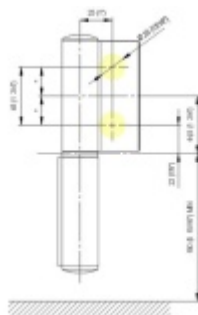

Produktový list

platný k 4. 6. 2026

luxusnikovani.cz
DELIVERED BY EFB

EVO EV 835E11 N - samozavírací pant pro skleněné dveře Zlatá matná (CO 017), Levé provedení

SIMONSWERK

ID produktu: 29957

Dveřní pant pro skleněné dveře jednostranně otevírané. Hydraulická mechanika pantu umožňuje použití ve veřejných objektech i privátních realizacích.

- pro použití s kombinací stěna-sklo
- hydraulická mechanika
- pro jednokřídlé dveře v chráněných venkovních prostorech
- s nastavením rychlosti zavírání dveří
- s regulací stálého brzdění
- Otevírání dveří až do úhlu 180°
- Přidržení otevření v úhlu + 180°
- Automatické zavírání od + 160°
- Možnost instalace na dveře s dorazovým profilem (dveřní zarážka)
- Hloubka falcu od 30 do 50 mm
- nosnost 120 kg / 2 panty