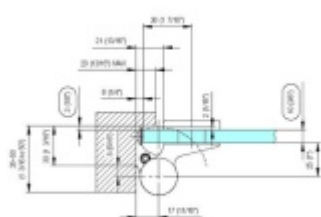

Produktový list

platný k 4. 6. 2026

luxusnikovani.cz
DELIVERED BY EFB

EVO EV 835E11 N - samozavírací pant pro skleněné dveře Zlatá matná (CO 017), Levé provedení

SIMONSWERK

ID produktu: 29957

Dveřní pant pro skleněné dveře jednostranně otevírané. Hydraulická mechanika pantu umožňuje použití ve veřejných objektech i privátních realizacích.

- pro použití s kombinací stěna-sklo
- hydraulická mechanika
- pro jednokřídlé dveře v chráněných venkovních prostorech
- s nastavením rychlosti zavírání dveří
- s regulací stálého brzdění
- Otevírání dveří až do úhlu 180°
- Přidržení otevření v úhlu + 180°
- Automatické zavírání od + 160°
- Možnost instalace na dveře s dorazovým profilem (dveřní zarážka)
- Hloubka falcu od 30 do 50 mm
- nosnost 120 kg / 2 panty