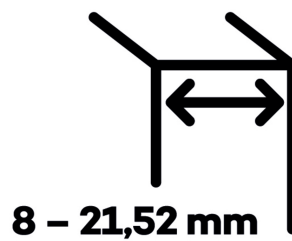

-15°C
+40°C

Vaše cena bez DPH

289,84 €

Vaše cena s DPH

350,7 €