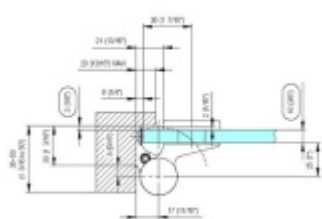

Produktový list

platný k 28. 4. 2026

luxusnikovani.cz
DELIVERED BY EFB

EVO EV 835E11 N - samozavírací pant pro skleněné dveře Zlato lesk PVD (CO 016), Levé provedení

SIMONSWERK

ID produktu: 29958

Dveřní pant pro skleněné dveře jednostranně otevírané. Hydraulická mechanika pantu umožňuje použití ve veřejných objektech i privátních realizacích.

- pro použití s kombinací stěna-sklo
- hydraulická mechanika
- pro jednokřídlé dveře v chráněných venkovních prostorech
- s nastavením rychlosti zavírání dveří
- s regulací stálého brzdění
- Otevírání dveří až do úhlu 180°
- Přidržení otevření v úhlu + 180°
- Automatické zavírání od + 160°
- Možnost instalace na dveře s dorazovým profilem (dveřní zarážka)
- Hloubka falcu od 30 do 50 mm
- nosnost 120 kg / 2 panty