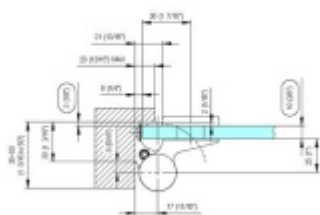

EVO EV 835E11 N - samozavírací pant pro skleněné dveře Zlato lesk PVD (CO 016), Levé provedení

SIMONSWERK

ID produktu: 29958

Dveřní pant pro skleněné dveře jednostranně otevírané. Hydraulická mechanika pantu umožňuje použití ve veřejných objektech i privátních realizacích.

- pro použití s kombinací stěna-sklo
- hydraulická mechanika
- pro jednokřídlé dveře v chráněných venkovních prostorech
- s nastavením rychlosti zavírání dveří
- s regulací stálého brzdění
- Otevírání dveří až do úhlu 180°
- Přidržení otevření v úhlu + 180°
- Automatické zavírání od + 160°
- Možnost instalace na dveře s dorazovým profilem (dveřní zarážka)
- Hloubka falcu od 30 do 50 mm
- nosnost 120 kg / 2 panty