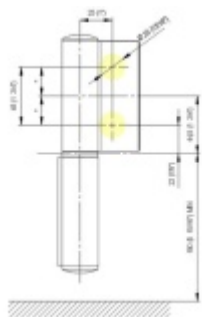

Pro použití ve speciálních prostředích nebo klimatických zónách (např. vlhké, kyselé, slané) kontaktujte předem naše obchodní oddělení.