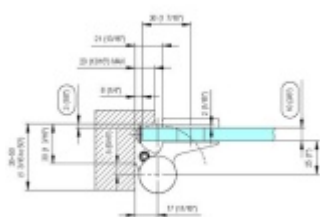

EVO EV 835E11 N - samozavírací pant pro skleněné dveře šedá matná (CO 015), Levé provedení

SIMONSWERK

ID produktu: 29959

Dveřní pant pro skleněné dveře jednostranně otevírané. Hydraulická mechanika pantu umožňuje použití ve veřejných objektech i privátních realizacích.

- pro použití s kombinací stěna-sklo
- hydraulická mechanika
- pro jednokřídlé dveře v chráněných venkovních prostorech
- s nastavením rychlosti zavírání dveří
- s regulací stálého brzdění
- Otevírání dveří až do úhlu 180°
- Přidržení otevření v úhlu + 180°
- Automatické zavírání od + 160°
- Možnost instalace na dveře s dorazovým profilem (dveřní zarážka)
- Hloubka falcu od 30 do 50 mm
- nosnost 120 kg / 2 panty

Pro použití ve speciálních prostředích nebo klimatických zónách (např. vlhké, kyselé, slané) kontaktujte předem naše obchodní oddělení.