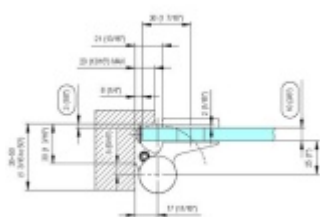

Pro použití ve speciálních prostředích nebo klimatických zónách (např. vlhké, kyselé, slané) kontaktujte předem naše obchodní oddělení.