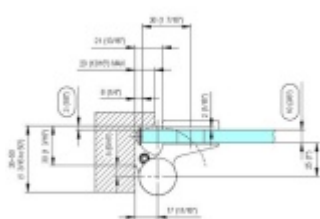

EVO EV 835E11 N - samozavírací pant pro skleněné dveře Leštěný chrom (CO 014), Levé provedení

SIMONSWERK

ID produktu: 29960

Dveřní pant pro skleněné dveře jednostranně otevírané. Hydraulická mechanika pantu umožňuje použití ve veřejných objektech i privátních realizacích.

- pro použití s kombinací stěna-sklo
- hydraulická mechanika
- pro jednokřídlé dveře v chráněných venkovních prostorech
- s nastavením rychlosti zavírání dveří
- s regulací stálého brzdění
- Otevírání dveří až do úhlu 180°
- Přidržení otevření v úhlu + 180°
- Automatické zavírání od + 160°
- Možnost instalace na dveře s dorazovým profilem (dveřní zarážka)
- Hloubka falcu od 30 do 50 mm
- nosnost 120 kg / 2 panty