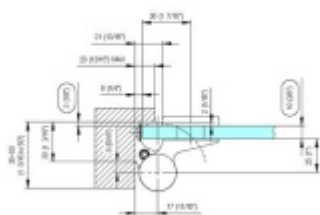

Produktový list

platný k 26. 4. 2026

luxusnikovani.cz
DELIVERED BY EFB

EVO EV 835E11 N - samozavírací pant pro skleněné dveře Nerez vzhled PVD (CO 013), Levé provedení

SIMONSWERK

ID produktu: 29961

Dveřní pant pro skleněné dveře jednostranně otevírané. Hydraulická mechanika pantu umožňuje použití ve veřejných objektech i privátních realizacích.

- pro použití s kombinací stěna-sklo
- hydraulická mechanika
- pro jednokřídlé dveře v chráněných venkovních prostorech
- s nastavením rychlosti zavírání dveří
- s regulací stálého brzdění
- Otevírání dveří až do úhlu 180°
- Přidržení otevření v úhlu + 180°
- Automatické zavírání od + 160°
- Možnost instalace na dveře s dorazovým profilem (dveřní zarážka)
- Hloubka falcu od 30 do 50 mm
- nosnost 120 kg / 2 panty