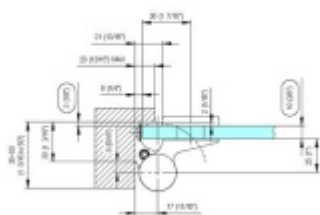

Produktový list

platný k 28. 4. 2026

luxusnikovani.cz
DELIVERED BY EFB

EVO EV 835E11 N - samozavírací pant pro skleněné dveře Nerez vzhled PVD (CO 013), Levé provedení

SIMONSWERK

ID produktu: 29961

Dveřní pant pro skleněné dveře jednostranně otevírané. Hydraulická mechanika pantu umožňuje použití ve veřejných objektech i privátních realizacích.

- pro použití s kombinací stěna-sklo
- hydraulická mechanika
- pro jednokřídlé dveře v chráněných venkovních prostorech
- s nastavením rychlosti zavírání dveří
- s regulací stálého brzdění
- Otevírání dveří až do úhlu 180°
- Přidržení otevření v úhlu + 180°
- Automatické zavírání od + 160°
- Možnost instalace na dveře s dorazovým profilem (dveřní zarážka)
- Hloubka falcu od 30 do 50 mm
- nosnost 120 kg / 2 panty