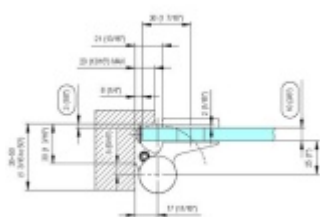

EVO EV 835E11 N - samozavírací pant pro skleněné dveře Černá satín (CO 005), Levé provedení

SIMONSWERK

ID produktu: 29962

Dveřní pant pro skleněné dveře jednostranně otevírané. Hydraulická mechanika pantu umožňuje použití ve veřejných objektech i privátních realizacích.

- pro použití s kombinací stěna-sklo
- hydraulická mechanika
- pro jednokřídlé dveře v chráněných venkovních prostorech
- s nastavením rychlosti zavírání dveří
- s regulací stálého brzdění
- Otevírání dveří až do úhlu 180°
- Přidržení otevření v úhlu + 180°
- Automatické zavírání od + 160°
- Možnost instalace na dveře s dorazovým profilem (dveřní zarážka)
- Hloubka falcu od 30 do 50 mm
- nosnost 120 kg / 2 panty