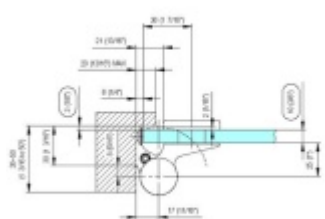

Pro použití ve speciálních prostředích nebo klimatických zónách (např. vlhké, kyselé, slané) kontaktujte předem naše obchodní oddělení.