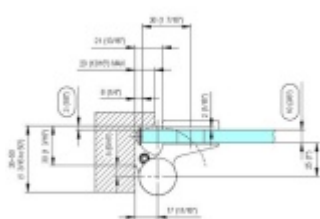

Produktový list

platný k 29. 4. 2026

luxusnikovani.cz
DELIVERED BY EFB

EVO EV 835E11 N - samozavírací pant pro skleněné dveře EV1 Stříbrná satin (CO 002), Levé provedení

SIMONSWERK

ID produktu: 29963

Dveřní pant pro skleněné dveře jednostranně otevírané. Hydraulická mechanika pantu umožňuje použití ve veřejných objektech i privátních realizacích.

- pro použití s kombinací stěna-sklo
- hydraulická mechanika
- pro jednokřídlé dveře v chráněných venkovních prostorech
- s nastavením rychlosti zavírání dveří
- s regulací stálého brzdění
- Otevírání dveří až do úhlu 180°
- Přidržení otevření v úhlu + 180°
- Automatické zavírání od + 160°
- Možnost instalace na dveře s dorazovým profilem (dveřní zarážka)
- Hloubka falcu od 30 do 50 mm
- nosnost 120 kg / 2 panty