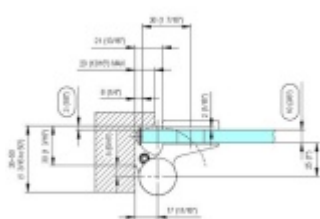

Produktový list

platný k 27. 4. 2026

luxusnikovani.cz
DELIVERED BY EFB

EVO EV 835E11 N - samozavírací pant pro skleněné dveře EV1 Stříbrná satin (CO 002), Levé provedení

SIMONSWERK

ID produktu: 29963

Dveřní pant pro skleněné dveře jednostranně otevírané. Hydraulická mechanika pantu umožňuje použití ve veřejných objektech i privátních realizacích.

- pro použití s kombinací stěna-sklo
- hydraulická mechanika
- pro jednokřídlé dveře v chráněných venkovních prostorech
- s nastavením rychlosti zavírání dveří
- s regulací stálého brzdění
- Otevírání dveří až do úhlu 180°
- Přidržení otevření v úhlu + 180°
- Automatické zavírání od + 160°
- Možnost instalace na dveře s dorazovým profilem (dveřní zarážka)
- Hloubka falcu od 30 do 50 mm
- nosnost 120 kg / 2 panty