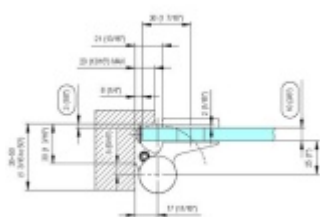

Produktový list

platný k 26. 4. 2026

luxusnikovani.cz
DELIVERED BY EFB

EVO EV 835E11 N - samozavírací pant pro skleněné dveře Černá RAL 9005 matt (CO 062), Pravé provedení

SIMONSWERK

ID produktu: 29964

Dveřní pant pro skleněné dveře jednostranně otevírané. Hydraulická mechanika pantu umožňuje použití ve veřejných objektech i privátních realizacích.

- pro použití s kombinací stěna-sklo
- hydraulická mechanika
- pro jednokřídlé dveře v chráněných venkovních prostorech
- s nastavením rychlosti zavírání dveří
- s regulací stálého brzdění
- Otevírání dveří až do úhlu 180°
- Přidržení otevření v úhlu + 180°
- Automatické zavírání od + 160°
- Možnost instalace na dveře s dorazovým profilem (dveřní zarážka)
- Hloubka falcu od 30 do 50 mm
- nosnost 120 kg / 2 panty