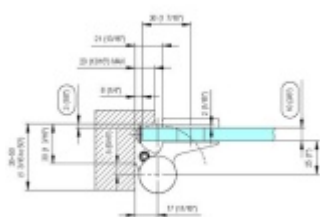

## EVO EV 835E11 N - samozavírací pant pro skleněné dveře Černá RAL 9005 matt (CO 062), Pravé provedení

**SIMONSWERK**

ID produktu: 29964

Dveřní pant pro skleněné dveře jednostranně otevírané. Hydraulická mechanika pantu umožňuje použití ve veřejných objektech i privátních realizacích.

- pro použití s kombinací stěna-sklo
- hydraulická mechanika
- pro jednokřídlé dveře v chráněných venkovních prostorech
- s nastavením rychlosti zavírání dveří
- s regulací stálého brzdění
- Otevírání dveří až do úhlu 180°
- Přidržení otevření v úhlu + 180°
- Automatické zavírání od + 160°
- Možnost instalace na dveře s dorazovým profilem (dveřní zarážka)
- Hloubka falcu od 30 do 50 mm
- nosnost 120 kg / 2 panty