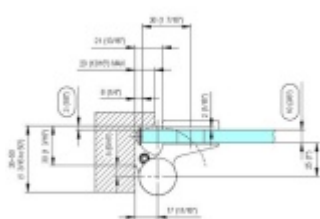

Produktový list

platný k 29. 4. 2026

luxusnikovani.cz
DELIVERED BY EFB

EVO EV 835E11 N - samozavírací pant pro skleněné dveře Zlatá matná (CO 017), Pravé provedení

SIMONSWERK

ID produktu: 29965

Dveřní pant pro skleněné dveře jednostranně otevírané. Hydraulická mechanika pantu umožňuje použití ve veřejných objektech i privátních realizacích.

- pro použití s kombinací stěna-sklo
- hydraulická mechanika
- pro jednokřídlé dveře v chráněných venkovních prostorech
- s nastavením rychlosti zavírání dveří
- s regulací stálého brzdění
- Otevírání dveří až do úhlu 180°
- Přidržení otevření v úhlu + 180°
- Automatické zavírání od + 160°
- Možnost instalace na dveře s dorazovým profilem (dveřní zarážka)
- Hloubka falcu od 30 do 50 mm
- nosnost 120 kg / 2 panty

• R11 (180°)	• R11 (180°)
• R11 (180°)	• R11 (180°)
• R11 (180°)	• R11 (180°)
• R11 (180°)	• R11 (180°)
• R11 (180°)	• R11 (180°)
• R11 (180°)	• R11 (180°)
• R11 (180°)	• R11 (180°)
• R11 (180°)	• R11 (180°)
• R11 (180°)	• R11 (180°)
• R11 (180°)	• R11 (180°)