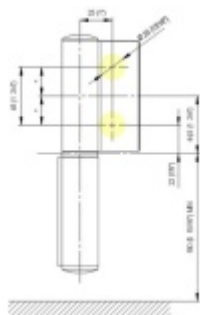

EVO EV 835E11 N - samozavírací pant pro skleněné dveře Zlato lesk PVD (CO 016), Pravé provedení

SIMONSWERK

ID produktu: 29966

Dveřní pant pro skleněné dveře jednostranně otevírané. Hydraulická mechanika pantu umožňuje použití ve veřejných objektech i privátních realizacích.

- pro použití s kombinací stěna-sklo
- hydraulická mechanika
- pro jednokřídlé dveře v chráněných venkovních prostorech
- s nastavením rychlosti zavírání dveří
- s regulací stálého brzdění
- Otevírání dveří až do úhlu 180°
- Přidržení otevření v úhlu + 180°
- Automatické zavírání od + 160°
- Možnost instalace na dveře s dorazovým profilem (dveřní zarážka)
- Hloubka falcu od 30 do 50 mm
- nosnost 120 kg / 2 panty