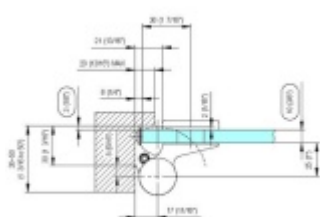

EVO EV 835E11 N - samozavírací pant pro skleněné dveře Zlato lesk PVD (CO 016), Pravé provedení

SIMONSWERK

ID produktu: 29966

Dveřní pant pro skleněné dveře jednostranně otevírané. Hydraulická mechanika pantu umožňuje použití ve veřejných objektech i privátních realizacích.

- pro použití s kombinací stěna-sklo
- hydraulická mechanika
- pro jednokřídlé dveře v chráněných venkovních prostorech
- s nastavením rychlosti zavírání dveří
- s regulací stálého brzdění
- Otevírání dveří až do úhlu 180°
- Přidržení otevření v úhlu + 180°
- Automatické zavírání od + 160°
- Možnost instalace na dveře s dorazovým profilem (dveřní zarážka)
- Hloubka falcu od 30 do 50 mm
- nosnost 120 kg / 2 panty