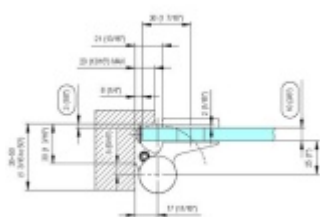

## EVO EV 835E11 N - samozavírací pant pro skleněné dveře Zlato lesk PVD (CO 016), Pravé provedení

**SIMONSWERK**

ID produktu: 29966

Dveřní pant pro skleněné dveře jednostranně otevírané. Hydraulická mechanika pantu umožňuje použití ve veřejných objektech i privátních realizacích.

- pro použití s kombinací stěna-sklo
- hydraulická mechanika
- pro jednokřídlé dveře v chráněných venkovních prostorech
- s nastavením rychlosti zavírání dveří
- s regulací stálého brzdění
- Otevírání dveří až do úhlu 180°
- Přidržení otevření v úhlu + 180°
- Automatické zavírání od + 160°
- Možnost instalace na dveře s dorazovým profilem (dveřní zarážka)
- Hloubka falcu od 30 do 50 mm
- nosnost 120 kg / 2 panty