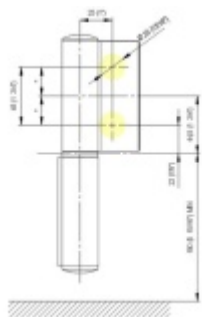

## EVO EV 835E11 N - samozavírací pant pro skleněné dveře Zlato lesk PVD (CO 016), Pravé provedení

**SIMONSWERK**

ID produktu: 29966

Dveřní pant pro skleněné dveře jednostranně otevírané. Hydraulická mechanika pantu umožňuje použití ve veřejných objektech i privátních realizacích.

- pro použití s kombinací stěna-sklo
- hydraulická mechanika
- pro jednokřídlé dveře v chráněných venkovních prostorech
- s nastavením rychlosti zavírání dveří
- s regulací stálého brzdění
- Otevírání dveří až do úhlu 180°
- Přidržení otevření v úhlu + 180°
- Automatické zavírání od + 160°
- Možnost instalace na dveře s dorazovým profilem (dveřní zarážka)
- Hloubka falcu od 30 do 50 mm
- nosnost 120 kg / 2 panty