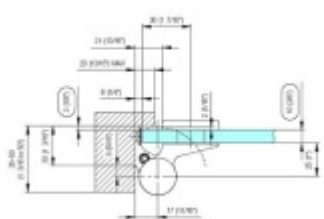

## EVO EV 835E11 N - samozavírací pant pro skleněné dveře šedá matná (CO 015), Pravé provedení

**SIMONSWERK**

ID produktu: 29967

Dveřní pant pro skleněné dveře jednostranně otevírané. Hydraulická mechanika pantu umožňuje použití ve veřejných objektech i privátních realizacích.

- pro použití s kombinací stěna-sklo
- hydraulická mechanika
- pro jednokřídlé dveře v chráněných venkovních prostorech
- s nastavením rychlosti zavírání dveří
- s regulací stálého brzdění
- Otevírání dveří až do úhlu 180°
- Přidržení otevření v úhlu + 180°
- Automatické zavírání od + 160°
- Možnost instalace na dveře s dorazovým profilem (dveřní zarážka)
- Hloubka falcu od 30 do 50 mm
- nosnost 120 kg / 2 panty