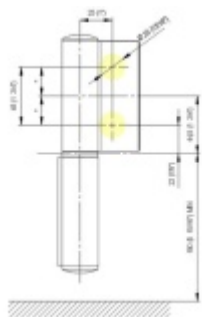

## EVO EV 835E11 N - samozavírací pant pro skleněné dveře šedá matná (CO 015), Pravé provedení

**SIMONSWERK**

ID produktu: 29967

Dveřní pant pro skleněné dveře jednostranně otevírané. Hydraulická mechanika pantu umožňuje použití ve veřejných objektech i privátních realizacích.

- pro použití s kombinací stěna-sklo
- hydraulická mechanika
- pro jednokřídlé dveře v chráněných venkovních prostorech
- s nastavením rychlosti zavírání dveří
- s regulací stálého brzdění
- Otevírání dveří až do úhlu 180°
- Přidržení otevření v úhlu + 180°
- Automatické zavírání od + 160°
- Možnost instalace na dveře s dorazovým profilem (dveřní zarážka)
- Hloubka falcu od 30 do 50 mm
- nosnost 120 kg / 2 panty