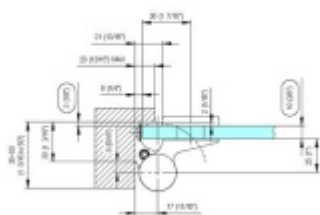

## EVO EV 835E11 N - samozavírací pant pro skleněné dveře šedá matná (CO 015), Pravé provedení

**SIMONSWERK**

ID produktu: 29967

Dveřní pant pro skleněné dveře jednostranně otevírané. Hydraulická mechanika pantu umožňuje použití ve veřejných objektech i privátních realizacích.

- pro použití s kombinací stěna-sklo
- hydraulická mechanika
- pro jednokřídlé dveře v chráněných venkovních prostorech
- s nastavením rychlosti zavírání dveří
- s regulací stálého brzdění
- Otevírání dveří až do úhlu 180°
- Přidržení otevření v úhlu + 180°
- Automatické zavírání od + 160°
- Možnost instalace na dveře s dorazovým profilem (dveřní zarážka)
- Hloubka falcu od 30 do 50 mm
- nosnost 120 kg / 2 panty