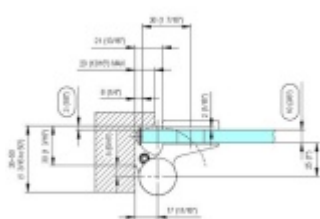

## EVO EV 835E11 N - samozavírací pant pro skleněné dveře Leštěný chrom (CO 014), Pravé provedení

**SIMONSWERK**

ID produktu: 29968

Dveřní pant pro skleněné dveře jednostranně otevírané. Hydraulická mechanika pantu umožňuje použití ve veřejných objektech i privátních realizacích.

- pro použití s kombinací stěna-sklo
- hydraulická mechanika
- pro jednokřídlé dveře v chráněných venkovních prostorech
- s nastavením rychlosti zavírání dveří
- s regulací stálého brzdění
- Otevírání dveří až do úhlu 180°
- Přidržení otevření v úhlu + 180°
- Automatické zavírání od + 160°
- Možnost instalace na dveře s dorazovým profilem (dveřní zarážka)
- Hloubka falcu od 30 do 50 mm
- nosnost 120 kg / 2 panty