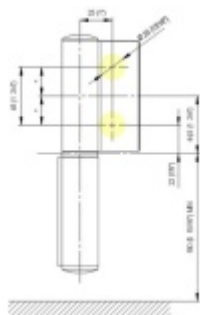

Produktový list

platný k 28. 4. 2026

luxusnikovani.cz
DELIVERED BY EFB

EVO EV 835E11 N - samozavírací pant pro skleněné dveře Nerez vzhled PVD (CO 013), Pravé provedení

SIMONSWERK

ID produktu: 29969

Dveřní pant pro skleněné dveře jednostranně otevírané. Hydraulická mechanika pantu umožňuje použití ve veřejných objektech i privátních realizacích.

- pro použití s kombinací stěna-sklo
- hydraulická mechanika
- pro jednokřídlé dveře v chráněných venkovních prostorech
- s nastavením rychlosti zavírání dveří
- s regulací stálého brzdění
- Otevírání dveří až do úhlu 180°
- Přidržení otevření v úhlu + 180°
- Automatické zavírání od + 160°
- Možnost instalace na dveře s dorazovým profilem (dveřní zarážka)
- Hloubka falcu od 30 do 50 mm
- nosnost 120 kg / 2 panty