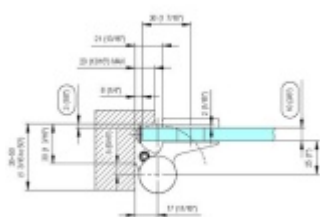

Produktový list

platný k 29. 4. 2026

luxusnikovani.cz
DELIVERED BY EFB

EVO EV 835E11 N - samozavírací pant pro skleněné dveře Nerez vzhled PVD (CO 013), Pravé provedení

SIMONSWERK

ID produktu: 29969

Dveřní pant pro skleněné dveře jednostranně otevírané. Hydraulická mechanika pantu umožňuje použití ve veřejných objektech i privátních realizacích.

- pro použití s kombinací stěna-sklo
- hydraulická mechanika
- pro jednokřídlé dveře v chráněných venkovních prostorech
- s nastavením rychlosti zavírání dveří
- s regulací stálého brzdění
- Otevírání dveří až do úhlu 180°
- Přidržení otevření v úhlu + 180°
- Automatické zavírání od + 160°
- Možnost instalace na dveře s dorazovým profilem (dveřní zarážka)
- Hloubka falcu od 30 do 50 mm
- nosnost 120 kg / 2 panty