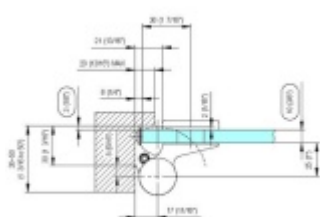

Produktový list

platný k 28. 4. 2026

luxusnikovani.cz
DELIVERED BY EFB

EVO EV 835E11 N - samozavírací pant pro skleněné dveře Nerez vzhled PVD (CO 013), Pravé provedení

SIMONSWERK

ID produktu: 29969

Dveřní pant pro skleněné dveře jednostranně otevírané. Hydraulická mechanika pantu umožňuje použití ve veřejných objektech i privátních realizacích.

- pro použití s kombinací stěna-sklo
- hydraulická mechanika
- pro jednokřídlé dveře v chráněných venkovních prostorech
- s nastavením rychlosti zavírání dveří
- s regulací stálého brzdění
- Otevírání dveří až do úhlu 180°
- Přidržení otevření v úhlu + 180°
- Automatické zavírání od + 160°
- Možnost instalace na dveře s dorazovým profilem (dveřní zarážka)
- Hloubka falcu od 30 do 50 mm
- nosnost 120 kg / 2 panty