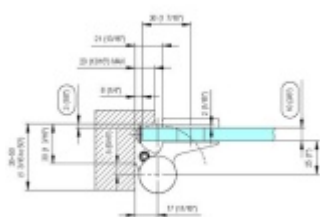

EVO EV 835E11 N - samozavírací pant pro skleněné dveře Černá satín (CO 005), Pravé provedení

SIMONSWERK

ID produktu: 29970

Dveřní pant pro skleněné dveře jednostranně otevírané. Hydraulická mechanika pantu umožňuje použití ve veřejných objektech i privátních realizacích.

- pro použití s kombinací stěna-sklo
- hydraulická mechanika
- pro jednokřídlé dveře v chráněných venkovních prostorech
- s nastavením rychlosti zavírání dveří
- s regulací stálého brzdění
- Otevírání dveří až do úhlu 180°
- Přidržení otevření v úhlu + 180°
- Automatické zavírání od + 160°
- Možnost instalace na dveře s dorazovým profilem (dveřní zarážka)
- Hloubka falcu od 30 do 50 mm
- nosnost 120 kg / 2 panty