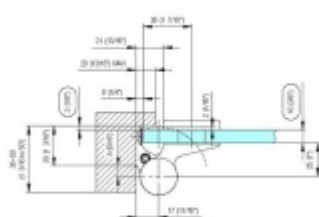

## EVO EV 835E11 N - samozavírací pant pro skleněné dveře Černá satín (CO 005), Pravé provedení

**SIMONSWERK**

ID produktu: 29970

Dveřní pant pro skleněné dveře jednostranně otevírané. Hydraulická mechanika pantu umožňuje použití ve veřejných objektech i privátních realizacích.

- pro použití s kombinací stěna-sklo
- hydraulická mechanika
- pro jednokřídlé dveře v chráněných venkovních prostorech
- s nastavením rychlosti zavírání dveří
- s regulací stálého brzdění
- Otevírání dveří až do úhlu 180°
- Přidržení otevření v úhlu + 180°
- Automatické zavírání od + 160°
- Možnost instalace na dveře s dorazovým profilem (dveřní zarážka)
- Hloubka falcu od 30 do 50 mm
- nosnost 120 kg / 2 panty