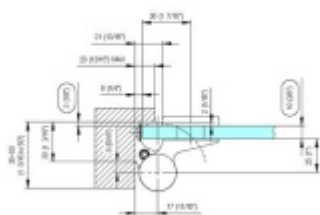

## EVO EV 835E11 N - samozavírací pant pro skleněné dveře EV1 Stříbrná satin (CO 002), Pravé provedení

**SIMONSWERK**

ID produktu: 29971

Dveřní pant pro skleněné dveře jednostranně otevírané. Hydraulická mechanika pantu umožňuje použití ve veřejných objektech i privátních realizacích.

- pro použití s kombinací stěna-sklo
- hydraulická mechanika
- pro jednokřídlé dveře v chráněných venkovních prostorech
- s nastavením rychlosti zavírání dveří
- s regulací stálého brzdění
- Otevírání dveří až do úhlu 180°
- Přidržení otevření v úhlu + 180°
- Automatické zavírání od + 160°
- Možnost instalace na dveře s dorazovým profilem (dveřní zarážka)
- Hloubka falcu od 30 do 50 mm
- nosnost 120 kg / 2 panty