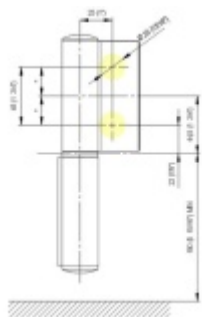

Produktový list

platný k 28. 4. 2026

luxusnikovani.cz
DELIVERED BY EFB

EVO EV 835E11 N - samozavírací pant pro skleněné dveře EV1 Stříbrná satin (CO 002), Pravé provedení

SIMONSWERK

ID produktu: 29971

Dveřní pant pro skleněné dveře jednostranně otevírané. Hydraulická mechanika pantu umožňuje použití ve veřejných objektech i privátních realizacích.

- pro použití s kombinací stěna-sklo
- hydraulická mechanika
- pro jednokřídlé dveře v chráněných venkovních prostorech
- s nastavením rychlosti zavírání dveří
- s regulací stálého brzdění
- Otevírání dveří až do úhlu 180°
- Přidržení otevření v úhlu + 180°
- Automatické zavírání od + 160°
- Možnost instalace na dveře s dorazovým profilem (dveřní zarážka)
- Hloubka falcu od 30 do 50 mm
- nosnost 120 kg / 2 panty