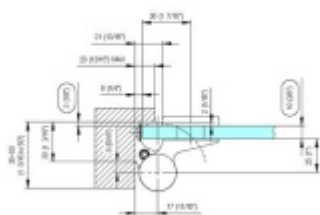

Produktový list

platný k 28. 4. 2026

luxusnikovani.cz
DELIVERED BY EFB

EVO EV 835E11 N - samozavírací pant pro skleněné dveře EV1 Stříbrná satin (CO 002), Pravé provedení

SIMONSWERK

ID produktu: 29971

Dveřní pant pro skleněné dveře jednostranně otevírané. Hydraulická mechanika pantu umožňuje použití ve veřejných objektech i privátních realizacích.

- pro použití s kombinací stěna-sklo
- hydraulická mechanika
- pro jednokřídlé dveře v chráněných venkovních prostorech
- s nastavením rychlosti zavírání dveří
- s regulací stálého brzdění
- Otevírání dveří až do úhlu 180°
- Přidržení otevření v úhlu + 180°
- Automatické zavírání od + 160°
- Možnost instalace na dveře s dorazovým profilem (dveřní zarážka)
- Hloubka falcu od 30 do 50 mm
- nosnost 120 kg / 2 panty