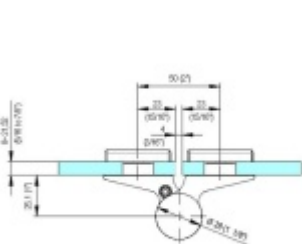

- hydraulická mechanika
- pro použití s kombinací sklo-sklo
- pro jednostranně otvírané vnější dveře, které jsou chráněny před nepříznivými povětrnostními podmínkami.
- s nastavením rychlosti zavírání
- s regulací stálého brzdění
- dveře se otevírají až o 180°
- zastavení v úhlu + 90°
- automatické zavírání od + 80°
- instalováno na dveře s profilem na doraz
- nosnost 100kg / 2 panty
- hloubka falcu od 30 do 50 mm

Závěs má zatížení, a proto je nutný zavírací doraz. V případě instalace ve zvláštním prostředí nebo klimatu (např. vlhkém, kyselém, solném) se nejprve poradte s prodejní kanceláří.