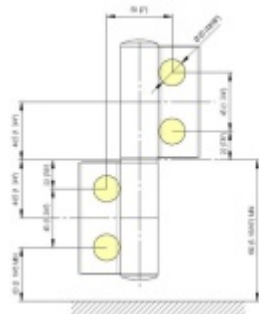

- hydraulická mechanika
- pro použití s kombinací sklo-sklo
- pro jednostranně otvírané vnější dveře, které jsou chráněny před nepříznivými povětrnostními podmínkami.
- s nastavením rychlosti zavírání
- s regulací stálého brzdění
- dveře se otevírají až o 180°
- zastavení v úhlu + 90°
- automatické zavírání od + 80°
- instalováno na dveře s profilem na doraz
- nosnost 100kg / 2 panty
- hloubka falcu od 30 do 50 mm

Závěs má zatížení, a proto je nutný zavírací doraz. V případě instalace ve zvláštním prostředí nebo klimatu (např. vlhkém, kyselém, solném) se nejprve poradte s prodejní kanceláří.