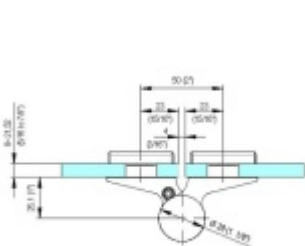

EVO EV 835E50 - samozavírací pant pro skleněné dveře Zlatá matná (CO 017), Levé provedení

SIMONSWERK

ID produktu: 29976

Samouzavírací dveřní pant pro skleněné dveře jednostranně otevírané. Hydraulická mechanika pantu umožňuje použití ve veřejných objektech i privátních realizacích.

EV 835E50 Zlatá matná (CO 017)	EV 835E50 Černá (CO 018)
EV 835E50 Stříbrná (CO 019)	EV 835E50 Bílá (CO 020)
EV 835E50 Zlatá lesklá (CO 021)	EV 835E50 Černá lesklá (CO 022)
EV 835E50 Stříbrná lesklá (CO 023)	EV 835E50 Bílá lesklá (CO 024)

- hydraulická mechanika
- pro použití s kombinací sklo-sklo
- pro jednostranně otvírané vnější dveře, které jsou chráněny před nepříznivými povětrnostními podmínkami.
- s nastavením rychlosti zavírání
- s regulací stálého brzdění
- dveře se otevírají až o 180°
- zastavení v úhlu + 90°
- automatické zavírání od + 80°
- instalováno na dveře s profilem na doraz
- nosnost 100kg / 2 panty
- hloubka falcu od 30 do 50 mm

Závěs má zatížení, a proto je nutný zavírací doraz.

V případě instalace ve zvláštním prostředí nebo klimatu (např. vlhkém, kyselém, solném) se nejprve poraďte s prodejní kanceláří.