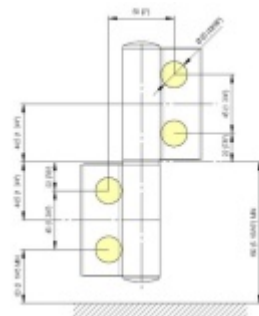

EVO EV 835E50 - samozavírací pant pro skleněné dveře Zlatá matná (CO 017), Levé provedení

SIMONSWERK

ID produktu: 29976

Samouzavírací dveřní pant pro skleněné dveře jednostranně otevírané. Hydraulická mechanika pantu umožňuje použití ve veřejných objektech i privátních realizacích.

EV 835E50 Zlatá matná (CO 017)	EV 835E50 Černá (CO 018)
EV 835E50 Stříbrná (CO 019)	EV 835E50 Bílá (CO 020)
EV 835E50 Zlatá lesklá (CO 021)	EV 835E50 Černá lesklá (CO 022)
EV 835E50 Stříbrná lesklá (CO 023)	EV 835E50 Bílá lesklá (CO 024)

- hydraulická mechanika
- pro použití s kombinací sklo-sklo
- pro jednostranně otvírané vnější dveře, které jsou chráněny před nepříznivými povětrnostními podmínkami.
- s nastavením rychlosti zavírání
- s regulací stálého brzdění
- dveře se otevírají až o 180°
- zastavení v úhlu + 90°
- automatické zavírání od + 80°
- instalováno na dveře s profilem na doraz
- nosnost 100kg / 2 panty
- hloubka falcu od 30 do 50 mm

Závěs má zatížení, a proto je nutný zavírací doraz.

V případě instalace ve zvláštním prostředí nebo klimatu (např. vlhkém, kyselém, solném) se nejprve poraďte s prodejní kanceláří.