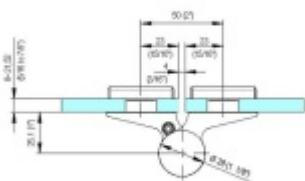

EVO EV 835E50 - samozavírací pant pro skleněné dveře Černá RAL 9005 matt (CO 062), Levé provedení

SIMONSWERK

ID produktu: 29977

Samouzavírací dveřní pant pro skleněné dveře jednostranně otevírané. Hydraulická mechanika pantu umožňuje použití ve veřejných objektech i privátních realizacích.

- hydraulická mechanika
- pro použití s kombinací sklo-sklo
- pro jednostranně otvírané vnější dveře, které jsou chráněny před nepříznivými povětrnostními podmínkami.
- s nastavením rychlosti zavírání
- s regulací stálého brzdění
- dveře se otevírají až o 180°
- zastavení v úhlu + 90°
- automatické zavírání od + 80°
- instalováno na dveře s profilem na doraz
- nosnost 100kg / 2 panty
- hloubka falcu od 30 do 50 mm

EV 835E50 (RAL 9005)	EV 835E50 (RAL 9005)
EV 835E50 (RAL 9005)	EV 835E50 (RAL 9005)
EV 835E50 (RAL 9005)	EV 835E50 (RAL 9005)
EV 835E50 (RAL 9005)	EV 835E50 (RAL 9005)
EV 835E50 (RAL 9005)	EV 835E50 (RAL 9005)
EV 835E50 (RAL 9005)	EV 835E50 (RAL 9005)
EV 835E50 (RAL 9005)	EV 835E50 (RAL 9005)
EV 835E50 (RAL 9005)	EV 835E50 (RAL 9005)
EV 835E50 (RAL 9005)	EV 835E50 (RAL 9005)
EV 835E50 (RAL 9005)	EV 835E50 (RAL 9005)

Závěs má zatížení, a proto je nutný zavírací doraz. V případě instalace ve zvláštním prostředí nebo klimatu (např. vlhkém, kyselém, solném) se nejprve poradte s prodejní kanceláří.