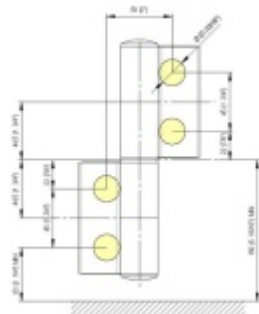

EVO EV 835E50 - samozavírací pant pro skleněné dveře Černá RAL 9005 matt (CO 062), Levé provedení

SIMONSWERK

ID produktu: 29977

Samouzavírací dveřní pant pro skleněné dveře jednostranně otevírané. Hydraulická mechanika pantu umožňuje použití ve veřejných objektech i privátních realizacích.

- hydraulická mechanika
- pro použití s kombinací sklo-sklo
- pro jednostranně otvírané vnější dveře, které jsou chráněny před nepříznivými povětrnostními podmínkami.
- s nastavením rychlosti zavírání
- s regulací stálého brzdění
- dveře se otevírají až o 180°
- zastavení v úhlu + 90°
- automatické zavírání od + 80°
- instalováno na dveře s profilem na doraz
- nosnost 100kg / 2 panty
- hloubka falcu od 30 do 50 mm

EV 835E50 (RAL 9005)	EV 835E50 (RAL 9005)
EV 835E50 (RAL 9005)	EV 835E50 (RAL 9005)
EV 835E50 (RAL 9005)	EV 835E50 (RAL 9005)
EV 835E50 (RAL 9005)	EV 835E50 (RAL 9005)
EV 835E50 (RAL 9005)	EV 835E50 (RAL 9005)
EV 835E50 (RAL 9005)	EV 835E50 (RAL 9005)
EV 835E50 (RAL 9005)	EV 835E50 (RAL 9005)
EV 835E50 (RAL 9005)	EV 835E50 (RAL 9005)
EV 835E50 (RAL 9005)	EV 835E50 (RAL 9005)
EV 835E50 (RAL 9005)	EV 835E50 (RAL 9005)

Závěs má zatížení, a proto je nutný zavírací doraz. V případě instalace ve zvláštním prostředí nebo klimatu (např. vlhkém, kyselém, solném) se nejprve poradte s prodejní kanceláří.