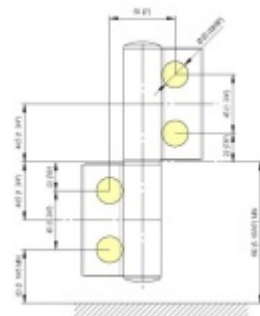

EVO EV 835E50 - samozavírací pant pro skleněné dveře EV1 Stříbrná satin (CO 002), Pravé provedení

SIMONSWERK

ID produktu: 29978

Samouzavírací dveřní pant pro skleněné dveře jednostranně otevírané. Hydraulická mechanika pantu umožňuje použití ve veřejných objektech i privátních realizacích.

EV1 sříbrná Satin (CO 002)	Stříbrná, saténová (CO 002)
Matná stříbrná (CO 003)	Matná stříbrná (CO 003)
Matná zlatá (CO 004)	Matná zlatá (CO 004)
Matná černá (CO 005)	Matná černá (CO 005)
Matná bílá (CO 006)	Matná bílá (CO 006)

- hydraulická mechanika
- pro použití s kombinací sklo-sklo
- pro jednostranně otvírané vnější dveře, které jsou chráněny před nepříznivými povětrnostními podmínkami.
- s nastavením rychlosti zavírání
- s regulací stálého brzdění
- dveře se otevírají až o 180°
- zastavení v úhlu + 90°
- automatické zavírání od + 80°
- instalováno na dveře s profilem na doraz
- nosnost 100kg / 2 panty
- hloubka falcu od 30 do 50 mm

Závěs má zatížení, a proto je nutný zavírací doraz.

V případě instalace ve zvláštním prostředí nebo klimatu (např. vlhkém, kyselém, solném) se nejprve poraďte s prodejní kanceláří.