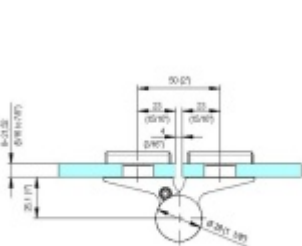

EVO EV 835E50 - samozavírací pant pro skleněné dveře EV1 Stříbrná satin (CO 002), Pravé provedení

SIMONSWERK

ID produktu: 29978

Samouzavírací dveřní pant pro skleněné dveře jednostranně otevírané. Hydraulická mechanika pantu umožňuje použití ve veřejných objektech i privátních realizacích.

EV1 sříbrná Satin (CO 002)	Stříbrná, saténová (CO 002)
Matná stříbrná (CO 003)	Matná stříbrná (CO 003)
Matná zlatá (CO 004)	Matná zlatá (CO 004)
Matná černá (CO 005)	Matná černá (CO 005)
Matná bílá (CO 006)	Matná bílá (CO 006)

- hydraulická mechanika
- pro použití s kombinací sklo-sklo
- pro jednostranně otvírané vnější dveře, které jsou chráněny před nepříznivými povětrnostními podmínkami.
- s nastavením rychlosti zavírání
- s regulací stálého brzdění
- dveře se otevírají až o 180°
- zastavení v úhlu + 90°
- automatické zavírání od + 80°
- instalováno na dveře s profilem na doraz
- nosnost 100kg / 2 panty
- hloubka falcu od 30 do 50 mm

Závěs má zatížení, a proto je nutný zavírací doraz.

V případě instalace ve zvláštním prostředí nebo klimatu (např. vlhkém, kyselém, solném) se nejprve poraďte s prodejní kanceláří.