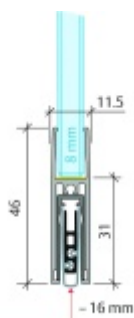

V případě objednávky samostatných profilů do celkové výše 2500,- Kč bez DPH bude k zakázce připočítán manipulační